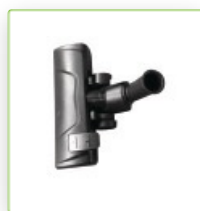

Bodendüse mit Klappbürste

Artikelnummer ▼ 7013523
Verfügbarkeit ▼ Auf Lager
Sofort lieferbar
Bestellung ▼ Ab 1 Stück

Preisinformationen ▼