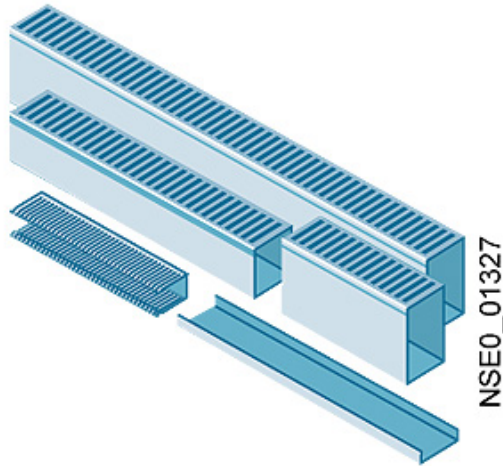

SIVACON SICUBE KABELKANAL HXB 37,5X25HF  
(2M)

### Ausführung

Produkt-Markename	SIVACON SICUBE
Produkt-Bezeichnung	Kabelkanal
Ausführung des Produkts	Kunststoff, halogenfrei

### Mechanischer Aufbau

Höhe	mm	37
Breite	mm	25

allgemeine Produktzulassung	EMV (Elektromagnetische Verträglichkeit)	Konformitätserklärung	Prüfbescheinigungen	sonstiges
-----------------------------	--	-----------------------	---------------------	-----------