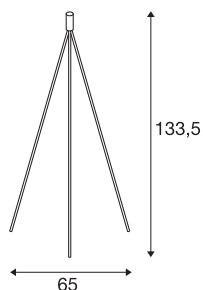

## FENDA

**Standleuchte, A60, schwarz, ohne Schirm, max. 40W**

Die in chrom und schwarz erhältliche FENDA Standleuchte aus unserem MIX & MATCH Leuchtensystem ermöglicht eine individuelle Zusammenstellung mit FENDA Leuchterschirmen. Durch den verbauten E27 Sockel ist die Leuchte für LED- und Energiesparleuchtmittel geeignet.

## TECHNISCHE DATEN

Art. Nr.	155490
Fassung	E27
Anzahl Fassungen	1
IP Code	IP 20
Schlagfestigkeitsklasse	IK 03
Schlagfestigkeit	0.35 Joule
Montage	Mobil
Primäre Nennspannung	220-240V ~50/60Hz
Schutzklasse	II
Wattage	40 W
maximale Umgebungstemperatur	40 °C
Farbe	schwarz
Breite	65 cm
Höhe	133.5 cm
Nettogewicht	2.08 kg
Bruttogewicht	2.395 kg
BIG WHITE Seite	448