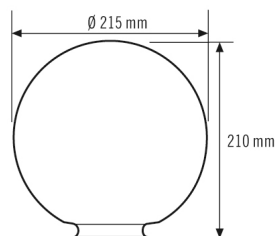

ALLGEMEIN

| | |
|-----------------|-----------|
| Gerätekategorie | Abdeckung |
|-----------------|-----------|

GEHÄUSE

| | |
|-------------|-----------------------------|
| Abmessungen | Höhe/Tiefe 210 mm, Ø 215 mm |
|-------------|-----------------------------|

| | |
|---------|-------|
| Gewicht | 578 g |
|---------|-------|

| | |
|-------|-----------|
| Farbe | opal-matt |
|-------|-----------|

Maßzeichnung

Ausführliche Produktbeschreibung

Systemglas für die Leuchten: AL P GARDA