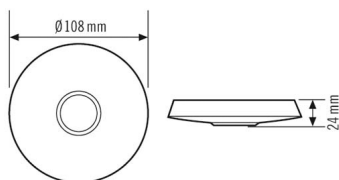

Maßzeichnung

Ausführliche Produktbeschreibung

- Abdeck-Set in silber bestehend aus Abdeckblende und Designring für viele Decken-Bewegungsmelder der Serie MD-C und Decken-Präsenzmelder der Serie PD-C