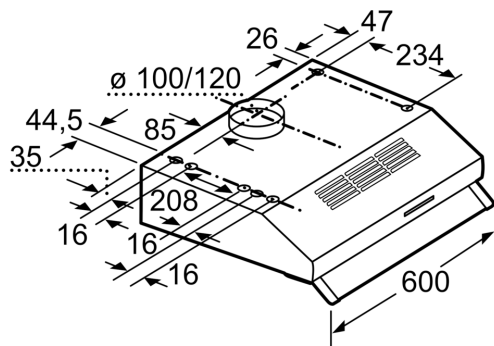

Technische Daten

Bauart: Lüfterbaustein/Zwischen-/Unterbaubauhaube
 Länge Anschlusskabel: 145.0 cm
 Mindestabstand zur Kochstelle Elektro: 650 mm
 Mindestabstand zur Kochstelle Gas: 650 mm
 Nettogewicht: 6.2 kg
 Steuerung: mechanisch
 Regelung der Leistungsstufen: 3
 Lüfterleistung bei höchster Normalstufe Abluft: 350 m³/h
 Lüfterleistung bei höchster Normalstufe Umluft: 110 m³/h
 Max. Luftmenge: 350 m³/h
 Anzahl der Lampen (Stck): 2
 Schallleistung: 72 dB(A) re 1 pW
 Durchmesser des Abluftstutzens: 120 / 100 mm
 Material des Fettfilters: Aluminium waschbar
 EAN-Nummer: 4242002968506
 Anschlusswert: 146 W
 Spannung: 220-240 V
 Frequenz: 50 Hz
 Steckerart: Schuko-/Gardy mit Erdung
 Gerätetyp: Unterbaugerät

Technische Informationen

- Zur Montage unter einem Hängeschrank oder an der Wand

Maße

- Abluftstutzen Ø 120 mm, 100 mm
- Gesamtanschlusswert: 146 W

* Gemäß EU-Regulierung Nr. 65/2014

**Serie 4, Unterbauhaube, 60 cm,
Edelstahl
DUL63CC50**

Maße in mm