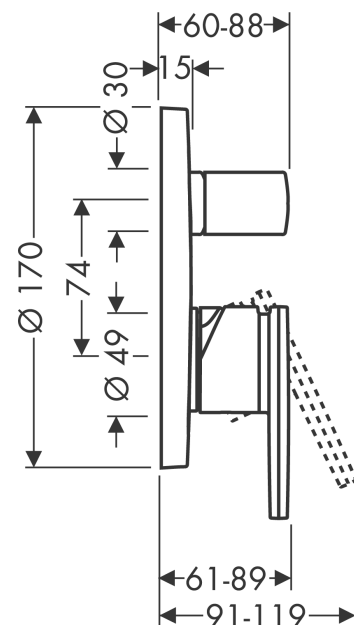

AXOR Citterio

Einhebel-Wannenmischer Unterputz mit Hebelgriff und integrierter Sicherungskombination nach EN1717

Oberfläche: **Brushed Gold Optic** Artikelnummer: **39457250**

Merkmale

- 2 Verbraucher
- maximale Durchflussmenge bei 3 bar: 25 l/min
- Keramikmischsystem
- Temperaturbegrenzung einstellbar
- Umsteller mit automatischer Rückstellung
- mit Schalldämpfer
- für Durchlauferhitzer geeignet
- mit integrierter Sicherungskombination EN 1717
- Anschlussart: Grundkörper
- Wandmontage
- min. Betriebsdruck: 1 bar
- max. Betriebsdruck: 10 bar

Produktabbildung

Maßzeichnung

AXOR Citterio

Einhebel-Wannenmischer Unterputz mit Hebelgriff und integrierter Sicherungskombination nach EN1717

Oberfläche: **Brushed Gold Optic** Artikelnummer: **39457250**

Durchflussdiagramm