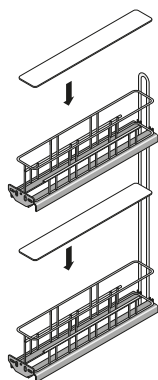

Unterschrankausstattung

- ▶ Frontauszug 90° Cargo IQ plus 150, 2-etagig
- ▶ Für Schrankbreite 150 mm

- ▶ Für Schrankbreite 150 mm
- ▶ Belastbarkeit 15 kg
- ▶ Lichte Mindestkorpusmaße:
Breite 112 mm
Tiefe 495 mm
Höhe 590 mm
- ▶ Vollauszug Quadro V6 mit Dämpfung Silent System und Einlegeböden bitte separat bestellen, siehe unten
- ▶ Anschlag wahlweise rechts, links oder diagonal möglich
- ▶ Frontauszug Stahl pulverbeschichtet silber
Einlegeboden Kunststoff transluzent

Cargo IQ plus 150

Artikel	Farbe	Bestell-Nr.	VE
Cargo IQ plus 150	silber	9 077 588	1/10 St.
Einlegeboden 150	transluzent	9 077 601	1/40 St.

Vollauszug Quadro V6 mit Dämpfung Silent System

- ▶ Nennlänge 470 mm
- ▶ Stahl verzinkt

Einbaubreite mm	Für Korpusseitendicke KD mm	Bestell-Nr. / Anschlagseite		VE
		links	rechts	
9,5	19	9 047 289	9 047 290	1/20 St.
10,5	18	9 047 452	9 047 453	1/20 St.

Planungsmaße

hettich.com/short/c049c9