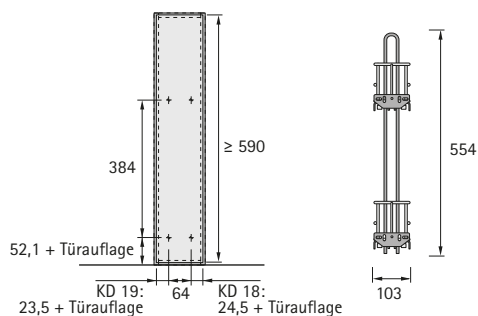

Unterschrankausstattung

- ▶ Frontauszug 90° Cargo IQ plus 150, 2-etagig
- ▶ Für Schrankbreite 150 mm

- ▶ Für Schrankbreite 150 mm
- ▶ Belastbarkeit 15 kg
- ▶ Lichte Mindestkorpusmaße:
Breite 112 mm
Tiefe 495 mm
Höhe 590 mm
- ▶ Vollauszug Quadro V6 mit Dämpfung Silent System und Einlegeböden bitte separat bestellen, siehe unten
- ▶ Anschlag wahlweise rechts, links oder diagonal möglich
- ▶ Frontauszug Stahl pulverbeschichtet silber
Einlegeboden Kunststoff transluzent

Cargo IQ plus 150

Artikel	Farbe	Bestell-Nr.	VE
Cargo IQ plus 150	silber	9 077 588	1/10 St.
Einlegeboden 150	transluzent	9 077 601	1/40 St.

Vollauszug Quadro V6 mit Dämpfung Silent System

- ▶ Nennlänge 470 mm
- ▶ Stahl verzinkt

Einbaubreite mm	Für Korpusseitendicke KD mm	Bestell-Nr. / Anschlagseite		VE
		links	rechts	
9,5	19	9 047 289	9 047 290	1/20 St.
10,5	18	9 047 452	9 047 453	1/20 St.

Planungsmaße

hettich.com/short/c049c9