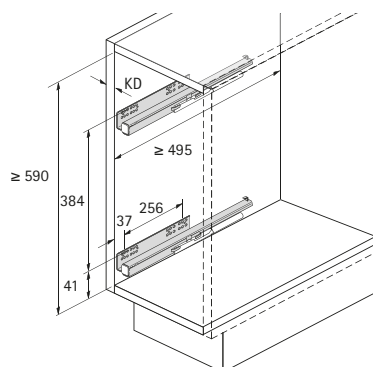

Unterschrankausstattung

- ▶ Frontauszug 90° Cargo IQ plus 150, 2-etagig
- ▶ Für Schrankbreite 150 mm

- ▶ Für Schrankbreite 150 mm
- ▶ Belastbarkeit 15 kg
- ▶ Lichte Mindestkorpusmaße:
Breite 112 mm
Tiefe 495 mm
Höhe 590 mm
- ▶ Vollauszug Quadro V6 mit Dämpfung Silent System und Einlegeböden bitte separat bestellen, siehe unten
- ▶ Anschlag wahlweise rechts, links oder diagonal möglich
- ▶ Frontauszug Stahl pulverbeschichtet silber
Einlegeboden Kunststoff transluzent

Cargo IQ plus 150

Artikel	Farbe	Bestell-Nr.	VE
Cargo IQ plus 150	silber	9 077 588	1/10 St.
Einlegeboden 150	transluzent	9 077 601	1/40 St.

Vollauszug Quadro V6 mit Dämpfung Silent System

- ▶ Nennlänge 470 mm
- ▶ Stahl verzinkt

Einbaubreite mm	Für Korpusseitendicke KD mm	Bestell-Nr. / Anschlagseite		VE
		links	rechts	
9,5	19	9 047 289	9 047 290	1/20 St.
10,5	18	9 047 452	9 047 453	1/20 St.

Planungsmaße

hettich.com/short/c049c9