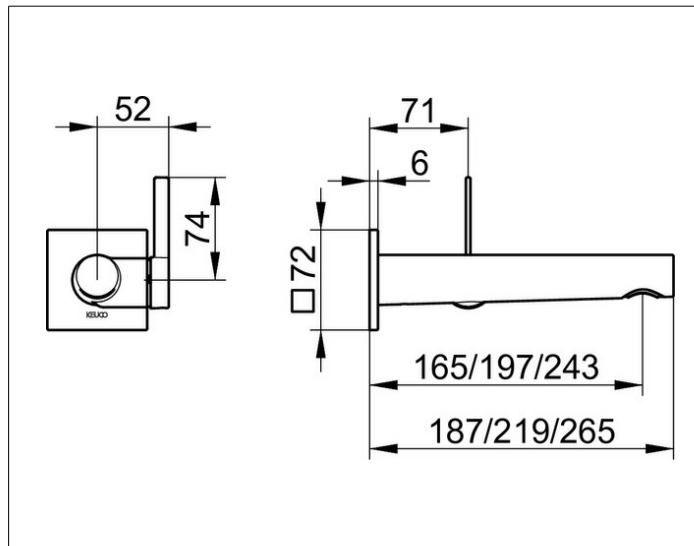

IXMO

59516071102 Einhebel-Waschtischmischer

PRODUKT

ZEICHNUNG

PRODUKTBESCHREIBUNG

für UP Montage, DN 15, mit eckiger Rosette,
Mischwasserkartusche mit keramischen Dichtscheiben
Luftsprudler SLIM SSR M 24x1, Strahlwinkel verstellbar
Durchflussbegrenzung auf 7,6 l/min.
passend für Grundkörper Art.-Nr. 59916 000075
geräuschgeprüft

OBERFLÄCHE

Edelstahl-finish

ABMESSUNG

Ausladung 197 mm/IXMO Pure

AUSSCHREIBUNGSTEXT

KEUCO Einhebel-Waschtischmischer 59516071102
Einhebel-Waschtischmischer in Edelstahl-finish,
aus entzinkungsarmen Messing,
für UP-Montage, mit eckiger Rosette,
hochwertige Mischwasserkartusche mit
keramischen Dichtscheiben,
Betätigungshebel aus Metall,
Rosette 72 x 72 mm, Stärke 6 mm,
Auslaufdurchmesser 36 mm,
Grundkörperdurchmesser 88 mm (inkl. Hebeleinheit),
Gesamtausladung 219 mm, Wasseraustritt bei 197 mm,
Luftsprudler M24x1, Strahlwinkel verstellbar +/-8°
Durchflussbegrenzung auf 7,6 l/min.

Hinweis:
passender Grundkörper 59916000075