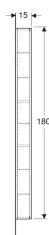

## Geberit iCon Hochschrank mit einer Tür und Innenspiegel, verkürzte Ausladung

Beispielbild

### Eigenschaften

- FSC™ C134279 zertifiziert
- Wandhängend
- Mit einer Tür
- Tür mit Dämpfungsmechanismus
- Griffmulde oder Push-to-open-Mechanismus zum Öffnen
- Mit fünf versetzbaren Glaseinlegeböden
- Tür innen verspiegelt

### Technische Daten

Werkstoff | Hochverdichtete Dreischicht-Holzspanplatte

### Lieferumfang

- Hochschrank
- 5 Glaseinlegeböden
- Befestigungsmaterial

Art.-Nr.	Farbe / Oberfläche	B	H	T	VE1
502.317.01.1	weiß / lackiert hochglänzend	45 cm	180 cm	15 cm	1 St.
502.317.01.3 *	weiß / lackiert matt	45 cm	180 cm	15 cm	1 St.
502.317.JK.1	lava / lackiert matt	45 cm	180 cm	15 cm	1 St.
502.317.JL.1 *	sand-grau / lackiert hochglänzend	45 cm	180 cm	15 cm	1 St.
502.317.JH.1	Eiche / Melamin Holzstruktur	45 cm	180 cm	15 cm	1 St.
502.317.JR.1 *	Nussbaum hickory / Melamin Holzstruktur	45 cm	180 cm	15 cm	1 St.