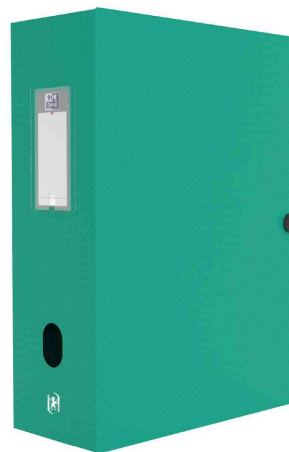

## Sammelbox MEMPHIS, mit Druckknopfverschluss

- aus PP mit edler Strukturoberfläche
- Stärke: 0,7 mm
- mit auswechselbarem Beschriftungsschild am Rücken
- mit Griffloch für leichten Zugriff im Schrank
- Maße: (B)240 x (H)320 mm

**Farbe sortiert Style:** sortiert in den Farben: hellblau, violett, hellgrün, gelb, Abgabe nur in ganzen VE's

**Farbe sortiert Klassik:** sortiert in den Farben: blau, schwarz, rot, grün, Abgabe nur in ganzen VE's

Sammelbox MEMPHIS, mit Druckknopfverschluss, blau

Sammelbox MEMPHIS, mit Druckknopfverschluss, grün

Sammelbox MEMPHIS, mit Druckknopfverschluss, rot

Sammelbox MEMPHIS, mit Druckknopfverschluss, schwarz

Symbolbild: Sammelbox MEMPHIS, sortiert Klassik