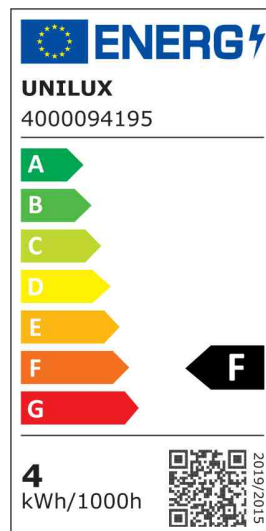

UNILUX

LED-Schirmleuchte CRISTAL

- Lichtquelle: Energieeffizienzklasse F
 - das Leuchtmittel kann ausgewechselt werden
 - Leistung: 4,4 W
 - Gewichteter Energieverbrauch: 4 kWh / 1000 h
 - Lichtstrom: 400 Lumen
 - Farbtemperatur: 3000 Kelvin (warmweiß)
 - Farbwiedergabeindex (Ra): 83
 - Lebensdauer: 50.000 Stunden
- Tastschalter mit 3 Stufen auf allen metallischen Komponenten der Lampe
 - Lampenschirm aus Mattglas - sorgt für eine angenehme Beleuchtung
 - Durchmesser Standfuß: 190 mm
 - Durchmesser Leuchterschirm: 470 mm
 - max. Höhe: 470 mm
 - Eurostecker

LED-Schirmleuchte CRISTAL (Detail: Tastschalter)

Symbolbild: zeigt das Produkt in Anwendung

Produkt	Ausführung	Farbe	Leistung	Farbtemperatur	Spannung Leuchtmittel	EEK	Hersteller- Nummer	Bestell- Nummer
LED-Tischleuchte CRISTAL	Standfuß	silber	4,4 Watt	3.000 K	230 V / 12 V	F	400064642	64000309