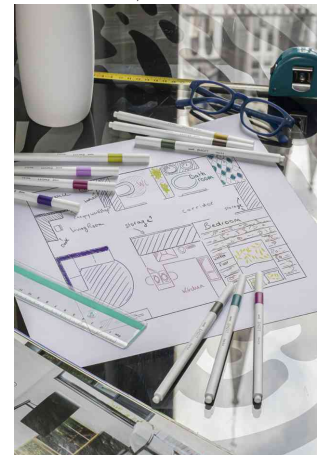

Anwendungsbeispiele:

- zum Malen, Zeichnen und Schreiben
- ideal für Bullet Journal, Lettering, Scrapbooking, Karten, Dooding, Pixel Art, Mandala und Illustration

Für wen geeignet:

- Schüler und Studenten
- Technische Zeichner
- Grafiker
- Industriedesigner
- Architekten

Fineliner EMOTT, 10er Set "Calm-Tone Colors"

Symbolbild: zeigt das Produkt in der Anwendung

Fineliner EMOTT, 10er Set "Essential Colors"

Symbolbild: zeigt das Produkt in der Anwendung

Fineliner EMOTT, 10er Set "Pastel Colors"