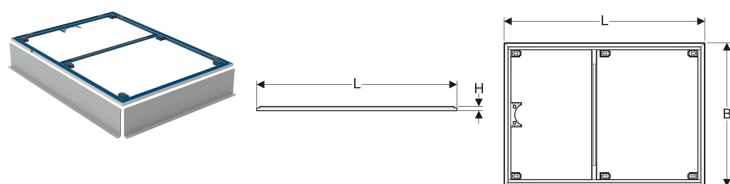

Geberit Installationsrahmen für Setaplano Duschfläche über 100 cm, für sechs Füße

Beispielbild

Verwendungszwecke

- Zum Einbau von Setaplano Duschflächen innerhalb von Gebäuden
- Für Fußbodenaufbauten bis Oberkante Fertigfußboden 6–25 cm
- Zur Installation vor oder nach Einbringen des Estrichs

Eigenschaften

- Schalldämmeinlagen vormontiert

Lieferumfang

- 2 Schalungsplatten vorgefertigt

Zusätzlich zu bestellen

- Setaplano Duschfläche
- Geberit Duschwannenablauf mit sechs Füßen, für Setaplano Duschfläche, Sperrwasserhöhe 30 mm
- Geberit Duschwannenablauf mit sechs Füßen, für Setaplano Duschfläche, Sperrwasserhöhe 50 mm
- Geberit Ablaufanschluss mit sechs Füßen, für Setaplano Duschfläche, stockwerksdurchdringende Installation

- Aufnahme für Fußbefestigung vormontiert
- Aufnahme für Geruchsverschlusshalterung vormontiert
- Höhenverstellbar von oben

Technische Daten

Werkstoff | Stahl pulverbeschichtet

Art.-Nr.	L	B	H	VE1
154.473.00.1	120 cm	90 cm	3 cm	1 St.
154.482.00.1	120 cm	100 cm	3 cm	1 St.
154.464.00.1	120 cm	80 cm	3 cm	1 St.
154.466.00.1	140 cm	80 cm	3 cm	1 St.
154.475.00.1	140 cm	90 cm	3 cm	1 St.
154.484.00.1	140 cm	100 cm	3 cm	1 St.
154.467.00.1	150 cm	80 cm	3 cm	1 St.
154.468.00.1	160 cm	80 cm	3 cm	1 St.
154.477.00.1	160 cm	90 cm	3 cm	1 St.
154.486.00.1	160 cm	100 cm	3 cm	1 St.
154.469.00.1	170 cm	80 cm	3 cm	1 St.
154.478.00.1	170 cm	90 cm	3 cm	1 St.
154.493.00.1	170 cm	75 cm	3 cm	1 St.
154.479.00.1	180 cm	90 cm	3 cm	1 St.