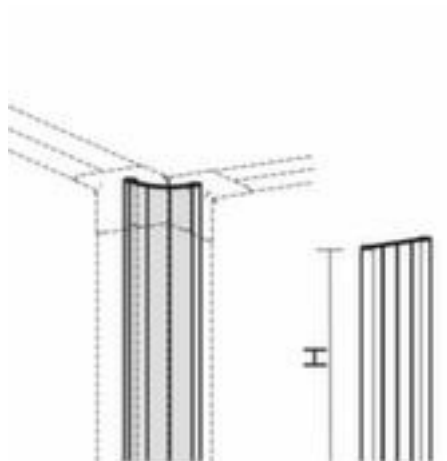

Gera hoekverbinding Pro

hoogte 400 mm

Artikelnummer: 144961

geramöbel

hoekverbinding

- hoogte 400 mm

Technische details

uitrusting met informatie	scheidingswand	uitvoering	BasicLine
module	hoekverbinding	gewicht	0,5 kg
hoogte	400 mm		