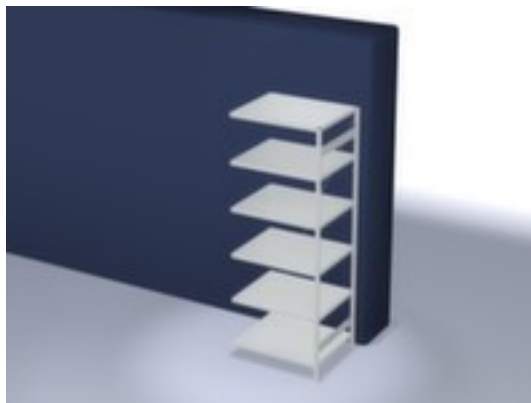

hofsysteemstelling - aanbouwveld

hoogte x breedte x diepte 2500 x 1010 x 835 mm, vaklast 130 kg, 6 niveaus met Stalen bodem, opstelhoek recht, gebruik eenzijdig - ontworpen voor plaatsing tegen een wand, staanders verzinkt met kunststof coating in RAL7035 lichtgrijs, niveaus verzinkt met kunststof coating in RAL7035 lichtgrijs

Artikelnummer: 575341

hofsysteem-inhaakstelling

Aanbouwstelling

systeemstelling - aanbouwveld

- Geschikt voor magazijn en werkplaats
- kliksysteem
- hoogte x breedte x diepte 2500 x 1010 x 835 mm
- veldlast 1000 kg
- vaklast 130 kg
- vak breedte x diepte 1000 x 800 mm
- 6 niveaus met Stalen bodem