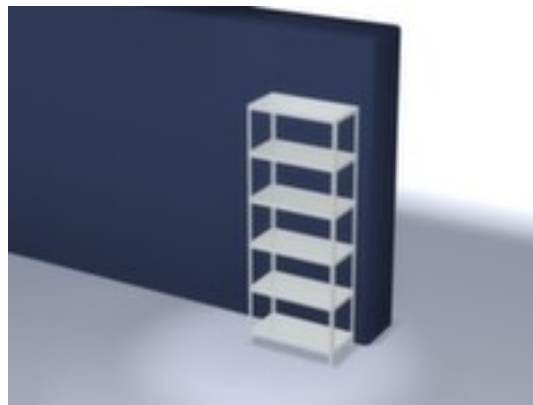

hofs magazijnstelling - grondveld

hoogte x breedte x diepte 2500 x 1000 x 500 mm, veldlast 1200 kg / vaklast 200 kg, 6 niveaus met Stalen bodem, gebruik eenzijdig - ontworpen voor plaatsing tegen een wand, standers verzinkt met kunststof coating in RAL7035 lichtgrijs, niveaus verzinkt met kunststof coating in RAL7035 lichtgrijs

Artikelnummer: 628368

hofs
REGALSYSTEME

hofs Systemenschroefstelling

Basisstelling

magazijnstelling - grondveld

- Geschikt voor archiefruimtes en magazijnen
- schroefstelsysteem
- hoogte x breedte x diepte 2500 x 1000 x 500 mm
- veldlast 1200 kg / vaklast 200 kg
- vak breedte x diepte 1000 x 500 mm
- 6 niveaus met Stalen bodem
- 3-voudige veiligheidsrand van 40 mm hoog en gesloten hoeken

- vakhoogtes zijn afhankelijk van het doel en uw behoeften verstelbaar in stappen van 25 mm
- gebruik eenzijdig - ontworpen voor plaatsing tegen een wand
- constructie van staal
- staanders verzinkt met kunststof coating in RAL7035 lichtgrijs
- niveaus verzinkt met kunststof coating in RAL7035 lichtgrijs
- inhoud levering: basisstelling met 4 staanders, aantal niveaus zie aanbod
- Leveringstoestand gedemonteerd
- GS-getest, RAL-keurmerk
- 5 jaar garantie
- volgens DIN EN 15635 moeten legbordstellingen die 4 keer zo hoog zijn als de stellingdiepte (verhouding 4:1) aan de vloer worden bevestigd en geborgd
- eenzijdig met de hand te bevoorraden stellingen met een hoogte vanaf 2.500 mm moeten altijd worden geborgd
- extra legborden/niveaus zijn leverbaar als accessoire en zijn uit te breiden tot de maximale veldlast
- De aangegeven vaklasten gelden bij een gelijkmatig verdeelde belasting