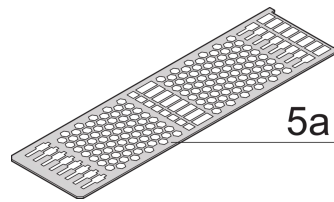

24812-712 KASSETTEPRO BAUSATZ 6 HE 12TE 167MM TIEF, MIT PERFORIERTEN DECK-/ BODENBLECHEN, RÜCKWAND MIT 1 AUSBRUCH FÜR 1 STECKVERBINDER

## PRODUKTBESCHREIBUNG

---

Extruded side panels right and left, with grooves for insertion of a printed circuit board (standard board position is on the left only)

Rear panel with cut-out for single connector (conforms to EN 60603, DIN 41612, construction types: B, C, D, F, H, Q, R, S)

Cover plate with perforation, for guide rails (airflow approx. 60%); please order guide rails separately

EMV-Schirmung: Nein

Rückwand-Typ: 1 Ausbruch für einen Steckverbinder

Abdeckblech-Typ: Deckblech mit Perforation für Führungsschienen

Material: Aluminium

Oberfläche - Frontseite: Eloxiert

Oberfläche - Rückseite: Eloxiert