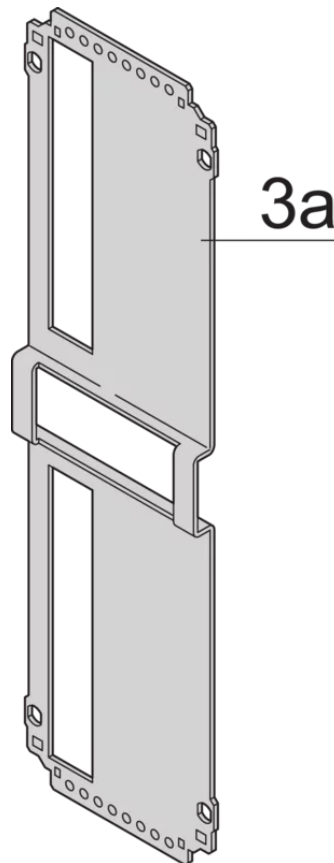

24812-712 KASSETTEPRO BAUSATZ 6 HE 12TE 167MM TIEF, MIT PERFORIERTEN DECK-/ BODENBLECHEN, RÜCKWAND MIT 1 AUSBRUCH FÜR 1 STECKVERBINDER

## PRODUKTBESCHREIBUNG

---

Extruded side panels right and left, with grooves for insertion of a printed circuit board (standard board position is on the left only)

Rear panel with cut-out for single connector (conforms to EN 60603, DIN 41612, construction types: B, C, D, F, H, Q, R, S)

## PRODUKTMERKMALE

---

Produkttyp: Kassetten

Typ: Kassetten PRO

Griff-Typ: Trapez

Höhe: 6-HE

Breite: 12 TE

Tiefe: 167 mm

EMV-Schirmung: Nein

Rückwand-Typ: 1 Ausbruch für einen Steckverbinder

Abdeckblech-Typ: Deckblech mit Perforation für Führungsschienen

Material: Aluminium

Oberfläche - Frontseite: Eloxiert

Oberfläche - Rückseite: Eloxiert