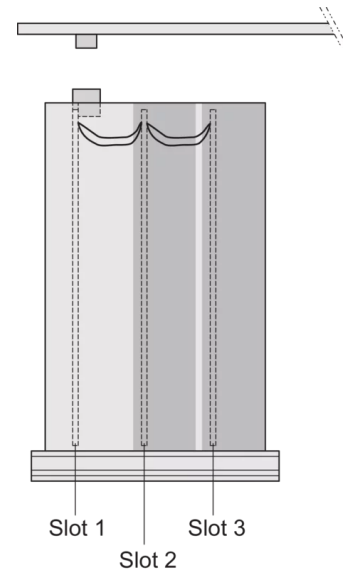

24812-712 KASSETTEPRO BAUSATZ 6 HE 12TE 167MM TIEF, MIT PERFORIERTEN DECK-/ BODENBLECHEN, RÜCKWAND MIT 1 AUSBRUCH FÜR 1 STECKVERBINDER

## PRODUKTBESCHREIBUNG

---

Extruded side panels right and left, with grooves for insertion of a printed circuit board (standard board position is on the left only)

Rear panel with cut-out for single connector (conforms to EN 60603, DIN 41612, construction types: B, C, D, F, H, Q, R, S)

EMV-Schirmung: Nein

Rückwand-Typ: 1 Ausbruch für einen Steckverbinder

Abdeckblech-Typ: Deckblech mit Perforation für Führungsschienen

Material: Aluminium

Oberfläche - Frontseite: Eloxiert

Oberfläche - Rückseite: Eloxiert