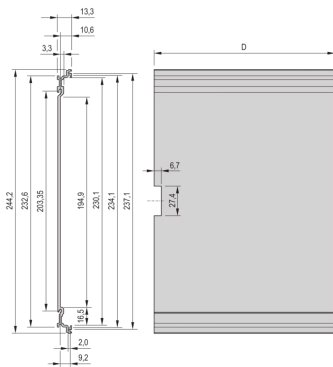

24812-712 KASSETTEPRO BAUSATZ 6 HE 12TE 167MM TIEF, MIT PERFORIERTEN DECK-/ BODENBLECHEN, RÜCKWAND MIT 1 AUSBRUCH FÜR 1 STECKVERBINDER

## PRODUKTBESCHREIBUNG

---

Extruded side panels right and left, with grooves for insertion of a printed circuit board (standard board position is on the left only)

Rear panel with cut-out for single connector (conforms to EN 60603, DIN 41612, construction types: B, C, D, F, H, Q, R, S)

## PRODUKTMERKMALE

---

Produkttyp: Kassetten

Typ: Kassetten PRO

Griff-Typ: Trapez

Höhe: 6-HE

Breite: 12 TE

Tiefe: 167 mm