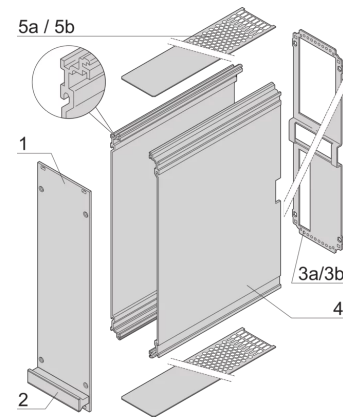

24812-712 KASSETTEPRO BAUSATZ 6 HE 12TE 167MM TIEF, MIT PERFORIERTEN DECK-/ BODENBLECHEN, RÜCKWAND MIT 1 AUSBRUCH FÜR 1 STECKVERBINDER

## PRODUKTBESCHREIBUNG

---

Extruded side panels right and left, with grooves for insertion of a printed circuit board (standard board position is on the left only)

Rear panel with cut-out for single connector (conforms to EN 60603, DIN 41612, construction types: B, C, D, F, H, Q, R, S)