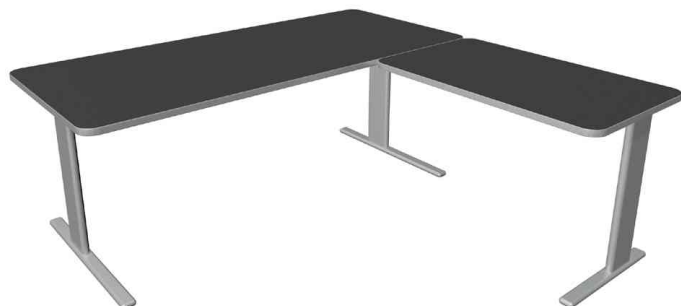

Bureau UNIC avec extension

- plateau de table flottant mélaminé en aggloméré de qualité E1 avec bord en ABS de 2 mm d'épaisseur de couleur argent
- épaisseur du plateau : 25 mm
- coins arrondis avec un anble de 60 mm
- piètement en C en tube thermolaqué
- pieds réglables
- bureau et extension avec panneau latéral et goulotte à câbles vertical
- avec chemin de câbles horizontal
- extension à positionner à droite ou à gauche

livré démonté - service de montage sur demande !

Visuel de référence : Bureau UNIC avec extension, anthracite

Visuel de référence : Bureau UNIC avec extension, blanc

Visuel de référence : Bureau UNIC avec extension, gris clair

Visuel de référence : présente le produit en utilisation

Produit	Modèle	Dimensions	Matière	Couleur	Numéro de fabricant	Code
Bureau UNIC avec extension	piètement en C	(L)1.800 x (P)800 x (H)750 mm / 1.000 x 600 mm	aggloméré / acier	anthracite	11334613	71401200
		(L)1.800 x (P)800 x (H)750 mm / 1.000 x 600 mm	aggloméré / acier	blanc	11334410	71401198
	piètement en C	(L)1.800 x (P)800 x (H)750 mm / 1.000 x 600 mm	aggloméré / acier	gris clair	11334511	71401199
		(L)2.000 x (P)1.000 x (H)750 mm / 1.200 x 800 mm	aggloméré / acier	anthracite	11334913	71401203
	piètement en C	(L)2.000 x (P)1.000 x (H)750 mm / 1.200 x 800 mm	aggloméré / acier	blanc	11334710	71401201
		(L)2.000 x (P)1.000 x (H)750 mm / 1.200 x 800 mm	aggloméré / acier	gris clair	11334811	71401202
Accessoire: Caisson mobile	3 tiroirs	(L)420 x (P)800 x (H)540 mm	aggloméré / acier	blanc	12455710	71400223
		(L)420 x (P)800 x (H)540 mm	aggloméré / acier	gris clair	12454711	71400262
Accessoire: Caisson mobile, 3 tiroirs	anthracite		aggloméré / acier	anthracite	12444713	71401134
Accessoire: Cloison de table acoustique	gris clair		aggloméré	gris clair	19375411	71401177