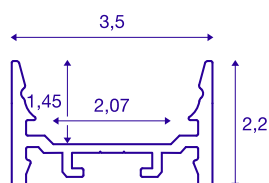

GRAZIA 20

opbouwprofiel, led, plat, glad, 2 m, zwart

Plat, glad GRAZIA 20 opbouwprofiel van 1, 2 en 3 m lang zonder afdekking voor de montage van ledstrips tot 20 mm breed. Het profiel is in het wit, zwart en geanodiseerd aluminium verkrijgbaar.

TECHNISCHE SPECIFICATIES

Art.nr.:	1000531
Lengte	200 cm
Breedte	3.5 cm
Hoogte	2.2 cm
Nettogewicht	0.946 kg
Brutogewicht	1.414 kg
IP-code	IP 20
Montage	Opbouw
Montagebeschrijving	Plafond, Plafond met accessoires, Pendelprofiel, Wand, Wand met accessoires
Kleur	zwart