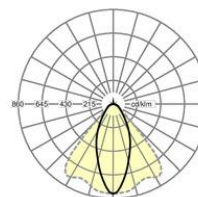

KARAKTERISTIEKEN

Bestelnummer	18624404100
EAN-nummer	4020863358267
CBS-code	94051190
Keurmerk	IP 64, Beschermingsklasse I, ENEC 10 VDE, F, D, HACCP DIN 10500/voedsel/IFS-toepassingsgerelateerde geschiktheid/BRC, Indoor, CE
Schokbestendigheidsgraad IK	IK03 (-20°C bis 25°C)
Omgevingstemperatuur	ta -20°C naar 25°C
Overheidssubsidieprogramma's	BEG - Bundesförderung für effiziente Gebäude (Dui) (federale subsidie voor efficiënte gebouwen)

ELEKTROTECHNIEK

Voorschakelapparaat	Elektronische driver (1 stuks)
Systeempresetaties	68W

LICHTTECHNIEK

Uitvoering	LED, Kleurweergave/Lichtkleur CRI ≥ 80 / 4000K
Kleurtolerantie (MacAdam)	3SDCM
Fotobiologische veiligheid (Armatuur)	RG1
Lichtstroom armatuur	11675lm
LED Levensduur	50000h L80/B10 (Tq 25°C)
Lichtopbrengst	171lm/W
Stralingshoek	40° (C0) / 85° (C90)
UGR dw./l.	21.1 / 23.1

MECHANIEK

Kleur behuizing	verkeerswit RAL 9016
Maten (LxBxH/DxH)	1531mm x 55mm x 37mm
Gewicht (netto)	1.9kg
Montagewijze	Montage draagrailysteem

Maten

L	1531 mm	Lengte
B	55 mm	Breedte
H	37 mm	Hoogte

DEEP-LINK

<https://www.regiolux.de/nl/article/18624404100>

Referentie	LED 12000lm 840
ηLB	100 %
Φ ↓/↑	99 % / 1 %
UGR dw./l.	21.1 / 23.1