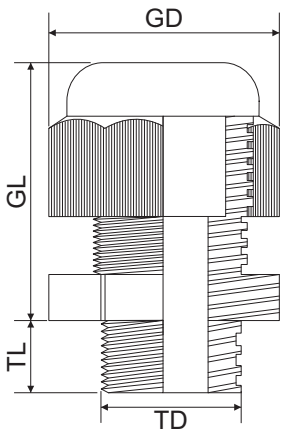

## 224pcs Cable Gland Set, Metric Thread, Black

Item No. 2102CA110

Thread	Cable range (ømm)	TD (ømm)	TL (mm)	GL (mm)	GD (ømm)	Pcs.
M12	3.0 ~ 6.5	11.8	9.0	21.0	17.0	40
M16	4.0 ~ 8.0	15.7	9.0	23.5	20.8	40
M20	6.0 ~ 12.0	19.7	9.0	27.0	26.0	15
M25	13.0 ~ 18.0	24.8	12.5	32.0	35.6	12
M32	16.0 ~ 21.0	31.8	12.5	34.1	37.9	5

Thread	NH (mm)	Pcs.
M12 x 1.5	4.50	40
M16 x 1.5	4.70	40
M20 x 1.5	5.20	15
M25 x 1.5	6.10	12
M32 x 1.5	6.70	5

### Specification

**Material:**

**Gland - PA 66**

**Seal - NBR**

**Color: Black (RAL9005)**

**Thread type: Metric**

**Waterproof class: IP68**

**Working temperature: -20 ~ 80°C**