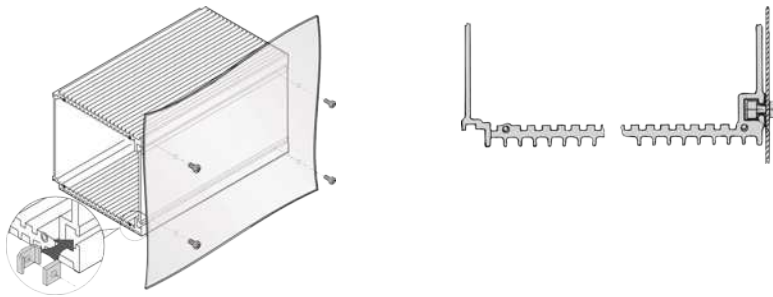

21100-289 SCHIEBEMUTTER, M3.0; 100 STÜCK

KEY FEATURES

Alternative zum Gewindestreifen

PRODUKTMERKMALE

Produkttyp: Mutter

Typ: Schiebemutter (Schlitten)

Passend zu: Kassette

Material: Stahl|Polyamid

Oberfläche: Vernickelt

Anzahl pro Packung: 1

Tiefe: 5,5 mm

Höhe: 12 mm

Gewinde: 3

Gewindeart: Metrisch

Breite (mm): 7 mm

ZUSÄTZLICHE PRODUKTDDETAILS