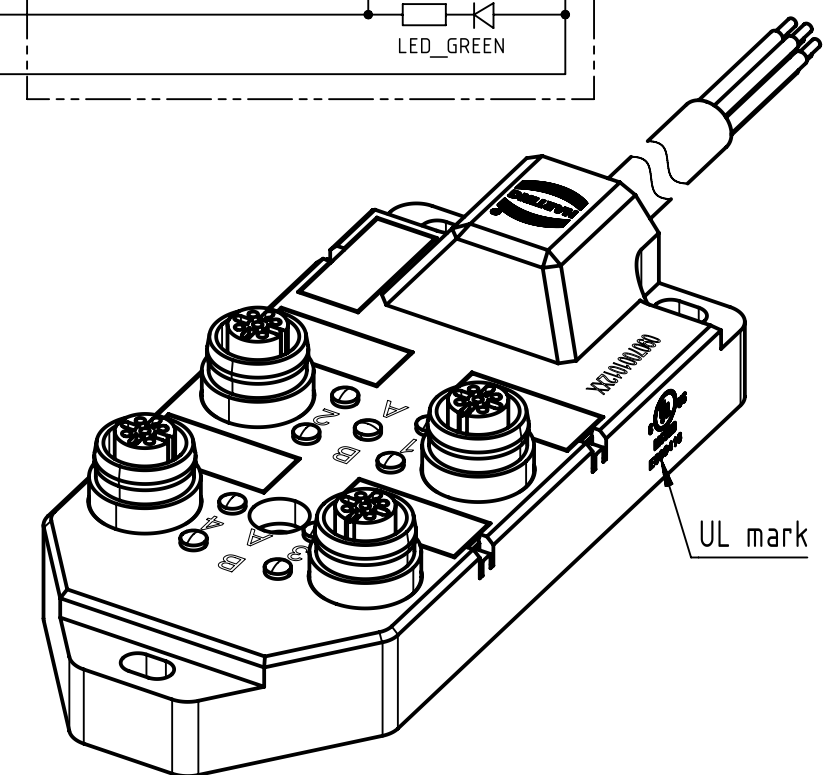

Loading plan

- Protection level: IP67
 - Temperature range: -10°C ... +70°C

6	090700101250	PVC, 3x0.75mm ² + 4x0.34mm ² , black	10
5	090700101251		5
4	090700101253		2
3	090700101200	PUR, 3x0.75mm ² + 4x0.34mm ² , black	10
2	090700101201		5
1	090700101203		2
Cont. no	HARTING part no.	Type of cable	Dim. a[m]