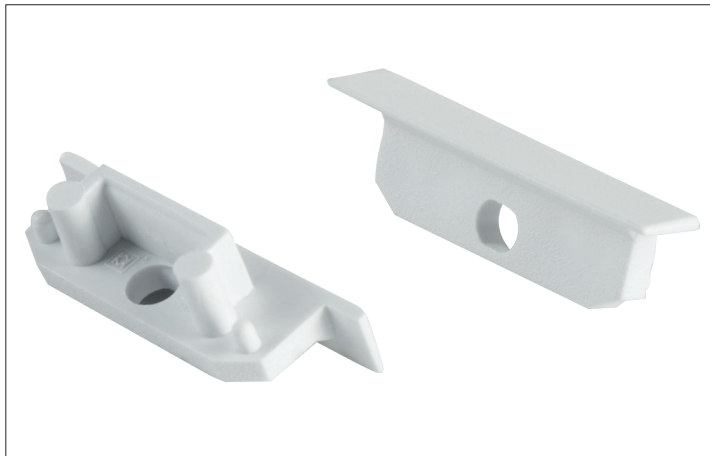

Endkappen-Set zu 53402...

Artikel-Nr. 53164070

Endkappen-Set zu 53402. weiß. Abmessung Profil: L: mm x B: 28 mm x H: 8 mm.

Artikel-Nr.	53164070
Stand:	06.12.2021 16:04

Farbe	weiß	Aufbauhöhe	8 mm
Breite	28 mm		