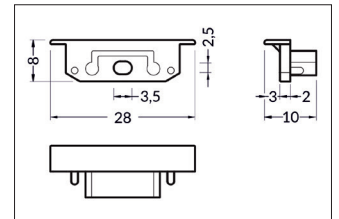

Endkappen-Set zu 53402...

Artikel-Nr. 53164070

Endkappen-Set zu 53402. weiß. Abmessung Profil: L: mm x B: 28 mm x H: 8 mm.

Artikel-Nr.	53164070
Stand:	06.12.2021 16:04

Farbe	weiß	Aufbauhöhe	8 mm
Breite	28 mm		