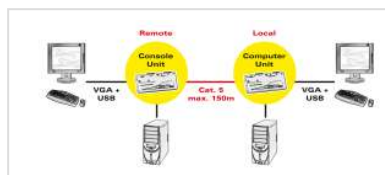

ROLINE Smart KVM extender via RJ-45, VGA, USB

Art.nr.	14.01.3249
Fabrikant	ROLINE
Art.nr. fabrikant	14.01.3249
EAN (een stuk)	7611990180028

roline
Designed for Professionals

Smart combinatie bestaande uit KVM-extender (tot 150m!), KVM-Switch en een PC-Share

- Aan de Console-eenheid sluit u de lokale PC en de werkplek (VGA-monitor, USB-muis en toetsenbord) aan; aan de Computer-eenheid, de PC op afstand en een tweede werkplek (VGA-/USB). Nu kunt u kiezen op welke PC u wilt werken (KVM-Switch-funktion), of een tweede gebruiker waarmee u van PC kunt wisselen (PC-Share-Funktion)
- De beide eenheden worden dmv een Cat.5 kabel aangesloten.
- Sterke metaalbehuizing bij beide eenheden

Gebruiksvoorbeeld: ROLINE KVM extender, op langere afstand werken op een PC

Het systeem beschikt over een lokale unit en een remote unit voor het aansluiten van een extra werkplek. Dit kan aangesloten worden via een Cat.5 kabel. op de remote unit kan een VGA monitor en USB toetsenbord en muis worden aangesloten. Maximale afstand om nog comfortabel te werken is 150 meter.

Technische specificaties

Producent	ROLINE
Produkt groep	KVM-(IP) Verlenging
Produkt type	KVM-Extender, VGA