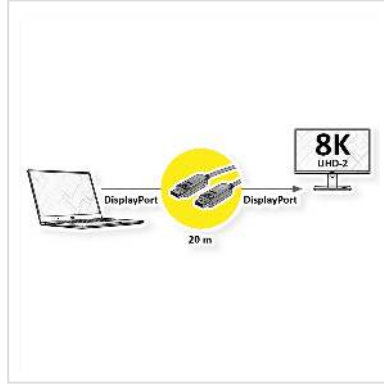

# ROLINE Câble DisplayPort v1.4 (AOC), M/M, 20 m

Numéro d'article	14.01.3493
Constructeur	ROLINE
Référence constructeur	14.01.3493
EAN (pièce unique)	7630049627239

**roline**  
Designed for Professionals

**Avec notre câble en fibre optique DisplayPort compatible UHD, vous avez la possibilité d'établir une connexion jusqu'à 20m entre vos terminaux. Le câble actif (AOC) ne nécessite pas d'alimentation électrique séparée et convient particulièrement bien, grâce à son petit diamètre, pour être posé dans un canal de câbles.**

- Solution matérielle, aucun logiciel nécessaire
- Des émetteurs-récepteurs à fibres optiques sont intégrés dans les connecteurs
- Pas d'alimentation électrique externe nécessaire ; une fibre de cuivre se trouve dans le câble pour l'alimentation électrique
- Dimensions réduites des connecteurs et du câble ; grâce aux fibres optiques, le câble a un diamètre plus petit que les câbles comparables en cuivre pur
- Le design pratique du connecteur empêche le câble de glisser hors de la prise DisplayPort
- Conforme DP v1.4 (max. 7680 x 4320 @60Hz)

## Caractéristiques techniques

Constructeur	ROLINE
Groupe de produits	câbles audio et vidéo
Types de produits	Prolongation DisplayPort

Couleur	noir
Longueur	20 m
Qualité de transmission	DisplayPort v1.4
Résolution maximale	7680 x 4320 @60Hz (8K, UHD-2)
Type de connecteur face 1	DisplayPort
Genre du connecteur face 1	Mâle
Type de connecteur face 2	DisplayPort
Genre du connecteur face 2	Mâle
Poids	645 g
Hauteur du colis	70 mm
Largeur du colis	180 mm
Profondeur du colis	170 mm
Poids du paquet	0.8 kg