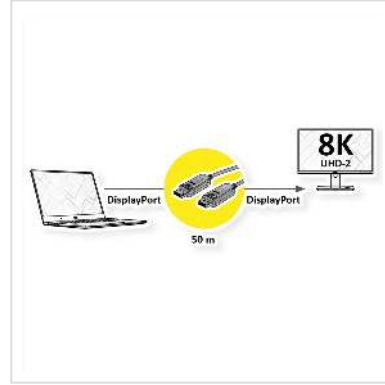

# ROLINE Câble DisplayPort v1.4 (AOC), M/M, 20 m

Numéro d'article	14.01.3493
Constructeur	ROLINE
Référence constructeur	14.01.3493
EAN (pièce unique)	7630049627239

**roline**  
Designed for Professionals

**Avec notre câble en fibre optique DisplayPort compatible UHD, vous avez la possibilité d'établir une connexion jusqu'à 20m entre vos terminaux. Le câble actif (AOC) ne nécessite pas d'alimentation électrique séparée et convient particulièrement bien, grâce à son petit diamètre, pour être posé dans un canal de câbles.**

- Solution matérielle, aucun logiciel nécessaire
- Des émetteurs-récepteurs à fibres optiques sont intégrés dans les connecteurs
- Pas d'alimentation électrique externe nécessaire ; une fibre de cuivre se trouve dans le câble pour l'alimentation électrique
- Dimensions réduites des connecteurs et du câble ; grâce aux fibres optiques, le câble a un diamètre plus petit que les câbles comparables en cuivre pur
- Le design pratique du connecteur empêche le câble de glisser hors de la prise DisplayPort
- Conforme DP v1.4 (max. 7680 x 4320 @60Hz)

## Caractéristiques techniques

Constructeur	ROLINE
Groupe de produits	câbles audio et vidéo
Types de produits	Prolongation DisplayPort

Couleur	noir
Longueur	20 m
Qualité de transmission	DisplayPort v1.4
Résolution maximale	7680 x 4320 @60Hz (8K, UHD-2)
Type de connecteur face 1	DisplayPort
Genre du connecteur face 1	Mâle
Type de connecteur face 2	DisplayPort
Genre du connecteur face 2	Mâle
Poids	645 g
Hauteur du colis	70 mm
Largeur du colis	180 mm
Profondeur du colis	170 mm
Poids du paquet	0.8 kg