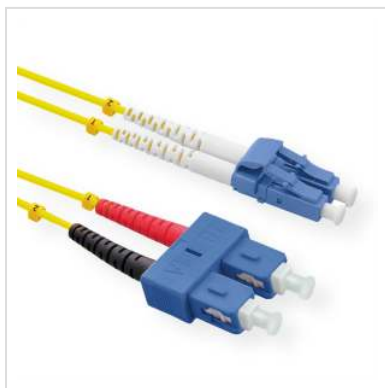

ROLINE Câble Patch FO duplex OS2, 9/125µm LC/SC, jaune, 3 m

Numéro d'article 21.15.8793
Constructeur ROLINE
Référence constructeur 21.15.8793

roline
Designed for Professionals

LSOH

ROLINE LSOH Câble patch fibre optique LSOH avec fibres monomode en qualité OS2.

- Gaine de câble en matériau sans halogène, à faible dégagement de fumée et retardateur de flamme
- Assemblage avec connecteurs de haute qualité avec embout en céramique
- Structure du noyau: Câble duplex I-VH
- Résistance à la traction élevée grâce au Kevlar avec fibres d'aramide

Caractéristiques techniques

Constructeur	ROLINE
Groupe de produits	Câble fibre optique
Types de produits	Câble Patch FO Singlemode
Couleur	jaune
Longueur	3 m
Nombre de fibres	2
Structure des fils	fibre mobile dans le revêtement secondaire

Type de câble	Câble Duplex
Câble extérieur	non
Diamètre de fibre	9/125µm OS2
Raccordement	LC / SC
Type de connecteur face 1	LC
Connecteur face 1 Ferrule	céramique
Type de connecteur face 2	SC
Connecteur face 2 Ferrule	céramique
Couleur (câble)	jaune
Embout de soulagement en kevlar	oui
Croisé	oui
Ø externe du câble	1,8 x 3,6 mm
Câble LSOH	oui