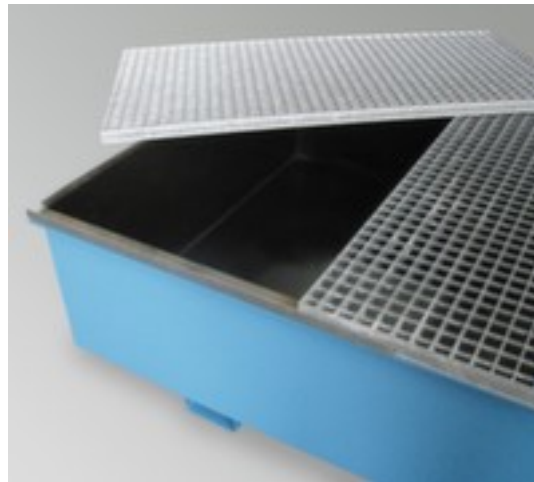

PE-Auskleidung für Auffangwanne

für Höhe x Breite x Tiefe 285 x 2680 x 1300 mm, für Fasslagerung, Aufpreis!
Artikel nur zusammen mit Hauptprodukt bestellbar/lieferbar

Artikelnummer: 200807

PE-Auskleidung für Auffangwanne

- für Höhe x Breite x Tiefe 285 x 2680 x 1300 mm
- für Fasslagerung
- Aufpreis! Artikel nur zusammen mit Hauptprodukt bestellbar/lieferbar

Technische Details

Gefahrstoff-Lagertyp	Zubehör	für Breite	2680 mm	
	Zubehör für	Auffangwanne	für Tiefe	1300 mm
	für Kapazität	Fasslagerung	Aufpreis	Aufpreis! Artikel nur zusammen mit Hauptprodukt bestellbar/lieferbar
	für Höhe	285 mm	Gewicht	14 kg

Dazu passt auch ...

148928

Regalanfahrerschutz, Für den Innenbereich geeignet, Höhe x Breite x Tiefe 550 x 126 x 104 mm, für Regalstützenbreite 60 - 85 mm, Aus Polyethylen in gelb, zur Befestigung mit Klebverschluss

510903		Palettenhubwagen, Traglast 2500 kg, Gabel Länge x Breite 1150 x 160 mm, Lenkräder mit Nylon-Bereifung, Breite x Ø 50 x 200 mm, Gabelrollen Tandem mit Nylon-Bereifung, Breite x Ø 77 x 82 mm
523822		Bodenmarkiergerät-Set, Set bestehend aus: 1 Markiergerät, 1 Schlagschnur, 1 Zubehörteil, 1 Dose Markierpulver, 1 Parkplatzhilfsplan, Strichbreite 30 - 100 mm