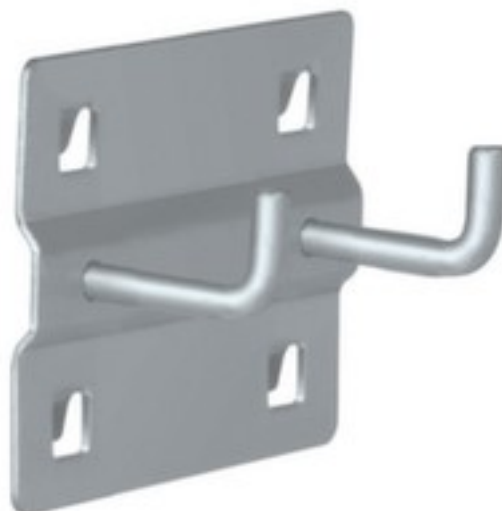

## KRAFTWERK® MOBILIO Doppelhaken 35 mm

abgewinkelte Spitze

Artikelnummer: 241475

KRAFTWERK

### Technische Details

Werkzeugbereitstellung	Haken	Breite	58 mm
	Höhe	Gewicht	0,9 kg
	Länge		
	35 mm		
	60 mm		