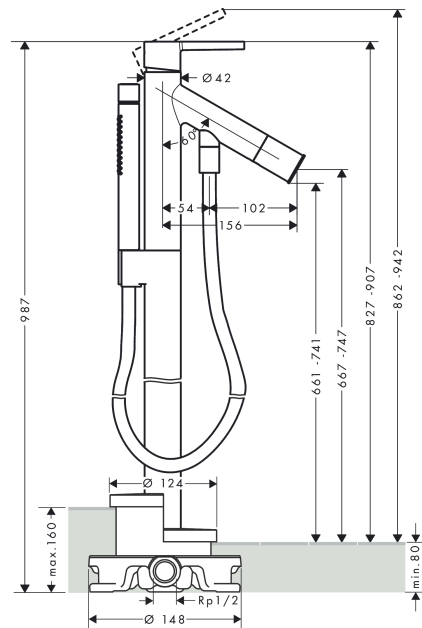

## Merkmale

- besteht aus: Einhebel-Wannenmischer bodenstehend, Stabhandbrause, Brauseschlauch, Brausehalter
- 2 Verbraucher
- Ausladung: 156 mm
- Strahlart Armatur: Normalstrahl
- Strahlart Handbrause: Rain, Mono
- maximale Durchflussmenge bei 3 bar: 18 l/min
- Durchfluss für Wanneneinlauf bei 3 bar: 18 l/min
- Durchfluss für Handbrause bei 3 bar: 15 l/min
- Keramikmischsystem
- Temperaturbegrenzung einstellbar
- Umsteller mit automatischer Rückstellung
- Rückflussverhinderer
- für Durchlauferhitzer geeignet
- Anschlussgröße: DN15
- Anschlussart: Grundkörper
- Standmontage
- min. Betriebsdruck: 1 bar
- max. Betriebsdruck: 10 bar
- Passendes Griffdesign zu den AXOR Starck Einhebel-Waschtischmischern mit Hebelgriffen
- P-IX 38500/IDB

## Technologie

**AXOR Starck**  
**Einhebel-Wannenmischer bodenstehend mit Hebelgriff**  
 Oberfläche: **Brushed Brass** Artikelnummer: **10455950**

## Produktabbildung

## Maßzeichnung