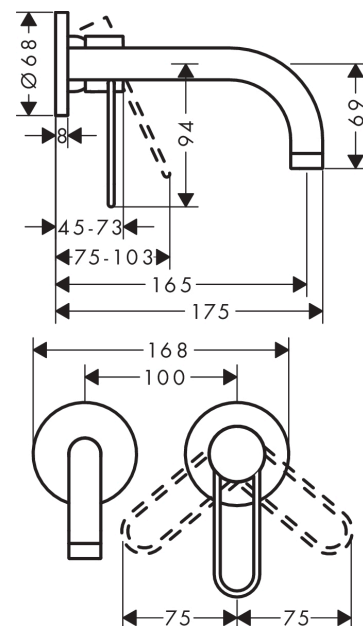

AXOR Uno

Einhebel-Waschtischmischer Unterputz für Wandmontage mit Bügelgriff und Auslauf 165 mm

Oberfläche: **Brushed Red Gold** Artikelnummer: **38121310**

Merkmale

- besteht aus: Einhebel-Waschtischmischer Unterputz für Wandmontage, Ablaufgarnitur
- Ausladung: 165 mm
- Griffvariante: Bügelgriff
- Strahlart: Normalstrahl
- maximale Durchflussmenge bei 3 bar: 5 l/min
- Keramikmischsystem
- Temperaturbegrenzung einstellbar
- für Durchlauferhitzer geeignet
- unverschleißbare Ablaufgarnitur
- Anschlussart: Grundkörper
- Anschlussgröße: DN15
- Griff rechts oder links positionierbar, abhängig von der Installation des Grundkörpers
- EU-Taxonomie: max. 6 l/min - wesentlicher Beitrag (SC) möglich
- DVGW DW-6512CS0472
- PA-IX 7310/IO

Technologie

Zertifikate / Nachhaltigkeit

Produktabbildung

Maßzeichnung

AXOR Uno

Einhebel-Waschtismischer Unterputz für Wandmontage mit Bügelgriff und Auslauf 165 mm

Oberfläche: **Brushed Red Gold** Artikelnummer: **38121310**

Durchflussdiagramm