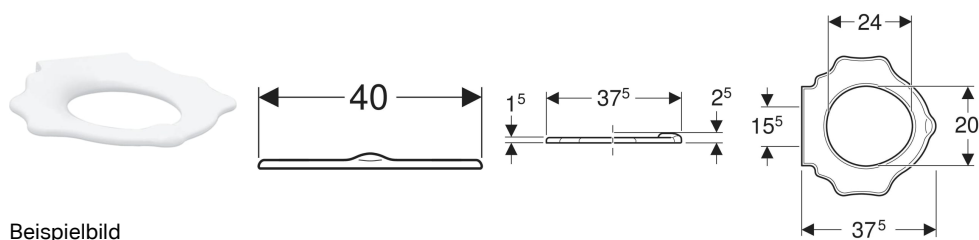

Geberit Bambini WC-Sitzring für Kinder, mit Stützfunktion, Schildkrötendesign

Beispielbild

Verwendungszwecke

- Für Kinder-WCs

Eigenschaften

- Kindgerechtes Schildkrötendesign
- Mit Stützfunktion

- WC-Sitzring mit Überstand zum Schutz vor Urinspritzern
- Abgerundete Kanten zum Vermeiden von Verletzungen
- Reinigungsfreundlich

Technische Daten

Werkstoff	Duroplast
Befestigungsabstand	15.5 cm

Lieferumfang

- WC-Sitzring

Art.-Nr.	Farbe / Oberfläche	Absenkautomatik	Befestigung	Scharnierwerkstoff	VE1
573371000	gelbgrün / glänzend	nein	von unten	Edelstahl	1 St.