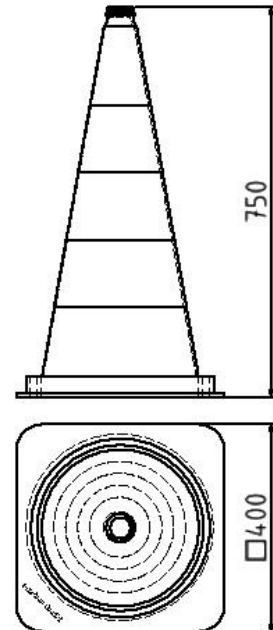

## Artikelnummer/Itemnumber: 3L750

Leitkegel tagesleuchtend, rot / weiß, Höhe: 750 mm

Traffic cones, red / white, Height: 750 mm

### Artikelbeschreibung:

Leitkegel, rot / weiß, Höhe: 750 mm

### item description:

Traffic cones, red / white, Height: 750 mm

### technical specifications:

weight: 3,20 kg/pc  
material:  
plastic