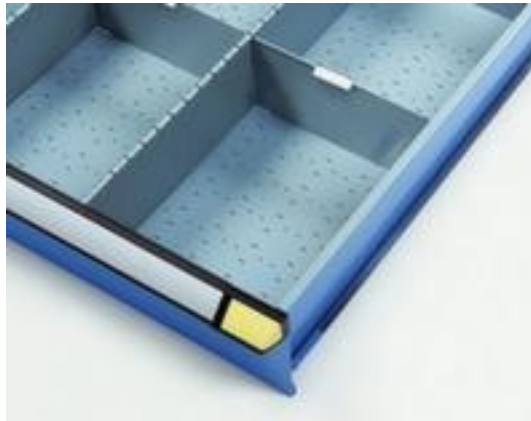

Thurmetall cloison de séparation

3 séparateurs longitudinaux + 4 séparateurs en tôle, convient pour largeur de tiroir 900 mm, hauteur frontale 300 / 400 mm, largeur 900 mm

Numéro d'article: 501096

THURMETALL

cloison de séparation

- 3 séparateurs longitudinaux + 4 séparateurs en tôle
- convient pour largeur de tiroir 900 mm, hauteur frontale 300 / 400 mm
- largeur 900 mm
- pour armoires de largeur 1000 mm

Détails techniques

type de meuble	armoire	pour largeur d'armoire	1000 mm
type d'armoire	Accessoires	Largeur de tiroir	900 mm
type d'aménagement intérieur	compartimentage	nombre de parois de séparation	3 pièce
type de compartimentage	cloison de séparation	nombre de parois emboîtables	4 pièce
largeur	900 mm	Poids	2,3 kg
pour façades hauteur	300-400 mm		