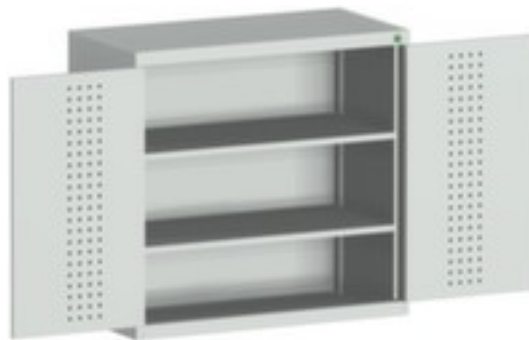

## **bott** **kast met geperforeerde** **platen** **cubio**

hoogte x breedte x diepte 1000 x 1050 x 650 mm, 2 niveaus met Stalen bodem, afsluitbaar met 5-punts sluitsysteem, romp met slag- en krasvaste poedercoating in RAL7035 lichtgrijs, front met slag- en krasvaste poedercoating in RAL7035 lichtgrijs

## **bott Systemkast cubio**

kast met geperforeerde platen

- hoogte x breedte x diepte 1000 x 1050 x 650 mm
- constructie van plaatstaal
- dubbele openslaande deur met perforaties
- deuren binnen met perforatie
- deuropeningshoek 180 °
- 2 niveaus met Stalen bodem
- draagvermogen per niveau 160 kg
- met draaigreep
- afsluitbaar met 5-punts sluitsysteem
- romp met slag- en krasvaste poedercoating in RAL7035 lichtgrijs
- front met slag- en krasvaste poedercoating in RAL7035 lichtgrijs
- niveaus met corrosiebeschermende zinklaag

### **Technische details**

meubeltype	kast	oppervlak romp	m. poedercoating
type kast	systeemkast	oppervlak front	m. poedercoating
type deur	dubbele openslaande	sluitsysteem	5-punts sluitsysteem

	deur met perforaties	
hoogte	1000 mm	oppervlak legbord verzinkt
breedte	1050 mm	afsluitbaar ja
diepte	650 mm	scheidingswand nee
kast uitrusting	legborden	materiaal plaatstaal
legbord-/niveautype	Stalen bodem	openingshoek deur 180 °
legborden / schappen aantal	2 stuks	greep draaigreep
draagvermogen legbord	160 kg	verrijdbaar nee
kleur romp	lichtgrijs // RAL7035	gewicht 78,7 kg
kleur voorkant	lichtgrijs // RAL7035	