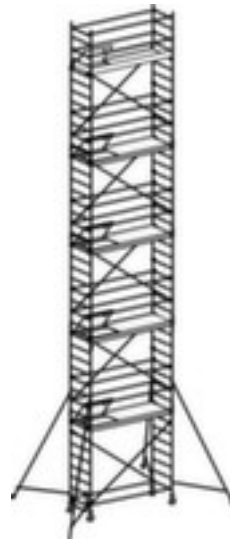

Hymer rolsteiger 8371

reikhoogte 12,4 m, steigerhoogte 11,64 m, 5 platform(s), per platform 1 luik, standhoogte 10,4 m, platform breedte x diepte 2950 x 650 mm, steiger van aluminium

Artikelnummer: 231420

HYMER

10 YEARS WARRANTY

Made in Germany

rolsteiger

- reikhoogte 12,4 m
- steigerhoogte 11,64 m
- 5 platform(s), per platform 1 luik
- standhoogte 10,4 m, platform breedte x diepte 2950 x 650 mm
- 10 x 8/2 x 4 sporten
- met weerbestendig en antislip platform en HYMER-lifter voor het gemakkelijk in- en uithangen van diagonale en normale schoren
- veilig in gebruik door rondom lopende balustrade en 4 telescopische zijsteunen
- opbouw met hoogteverschuiving mogelijk
- met 4 in hoogte verstelbare zwenkwielen

- steiger van aluminium
- platform belastbaar tot 200 kg
- opbouw snel door praktische kliksluitingen
- kwaliteitsgarantie conform DIN EN 1004
- 10 jaar garantie
- gewicht 390 kg

Technische details

stijgtechniek	steiger	onderbouw	4 in hoogte verstelbare zwenkwielen
steigertype	rolsteiger	platform belastbaar tot	200 kg
materiaal steiger	aluminium	steiger uitrusting	weerbestendig, antislip platform, HYMER-lifter voor het gemakkelijk in- en uithangen van diagonale en normale schoren
steigerhoogte	11,64 m	steiger functie	opbouw met hoogteverschuiving mogelijk
standhoogte	10,4 m	veiligheidsuitrusting steiger	rondom lopende balustrade en 4 telescopische zijsteunen
	12,4 m	opbouw	snel door praktische kliksluitingen
platforms aantal	5	in-/uitklapbaar	nee
breedte platform	2950 mm	verrijdbaar	ja
diepte platform	650 mm	balustrade	beide zijden
sporten aantal	10 x 8/2 x 4	norm	conform DIN EN 1004
doorgangen	per platform 1 luik	garantie	10 jaar
diepte	800 mm	gewicht	390 kg