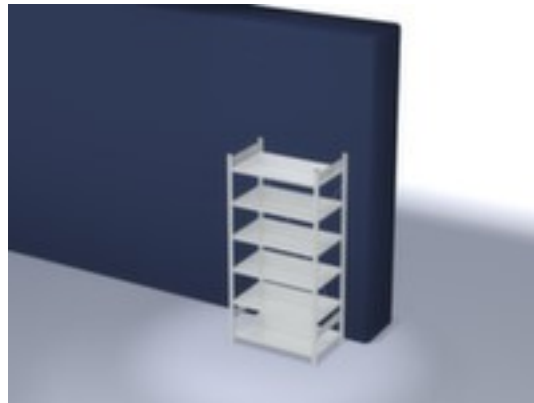

hofs dossierstelling - grondveld

hoogte x breedte x diepte 2000 x 1060 x 635 mm, veldlast 650 kg / vaklast 90 kg, 6 niveau(s) met legborden van plaatstaal / 6 ordnerhoogtes, gebruik tweezijdig - flexibele opstelling vrijstaand in de ruimte mogelijk, staanders verzinkt met kunststof coating in RAL7035 lichtgrijs, niveaus verzinkt met kunststof coating in RAL7035 lichtgrijs

Artikelnummer: 662388

hofs
REGALSYSTEME

hofs Dossier-inhaakstelling

Basisstelling

hofs dossierstelling - grondveld

- Geschikt voor archiefruimtes
- kliksysteem
- hoogte x breedte x diepte 2000 x 1060 x 635 mm
- veldlast 650 kg / vaklast 90 kg
- vak breedte x diepte 1000 x 600 mm
- 6 niveau(s) met legborden van plaatstaal / 6 ordnerhoogtes
- niveaus met insteekbare aanslagrand in het midden en legbordrand

Technische details

meubeltype	stelling	gebruik	tweezijdig
stellingtype	dossierstelling	materiaal	staal
stellingsysteem	kliksysteem	stelling uitrusting	legborden
stellingveld	grondveld	vakbreedte	1000 mm
geschikt voor (branches)	archiefruimtes	vakdiepte	600 mm
hoogte	2000 mm	kleur standaard	lichtgrijs // RAL7035
breedte	1060 mm	kleur bodem	lichtgrijs // RAL7035
diepte	635 mm	ordnerhoogtes	6 stuks
legborden / schappen aantal	6 stuks	oppervlak legbord	verzinkt // m. kunststof coating
vaklast	90 kg	oppervlak standaard	verzinkt // m. kunststof coating
veldlast	650 kg	kleur uitvoering	lichtgrijs // RAL7035
legbord-/niveautype	plaatstalen legbord	inhoud levering	basisstelling met 2 staanderframes, verstevigingstraversen en niveaus zie aanbod
legborden / niveaus uitrusting	aanslagrand in het midden // legbordrand aan de zijkant	levering	gedemonteerd
legborden / niveaus in hoogte ve	ja	certificering	GS // RAL-keurmerk
in hoogte verstelbaar legbord	25 mm	garantie	5 jaar
stabiliteit/versteviging/sch oren	stabiliteitsliggers	gewicht	54,1 kg