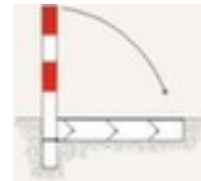

Moravia montant escamotable SESAMplus

forme angulaire, hauteur x largeur x profondeur 1100 x 70 x 70 mm, en acier galvanisé à chaud avec laquage en rouge/blanc, escamotable dans la tablette de rétention, verrouillable avec serrure à cylindre profilé, à sceller

Numéro d'article: 883092

MORAVIA
kompetent und fair

Moravia Poteau basculant SESAMplus

montant escamotable

- forme angulaire
- hauteur x largeur x profondeur 1100 x 70 x 70 mm
- hauteur au-dessus du sol 900 mm
- en acier galvanisé à chaud avec laquage en rouge/blanc
- escamotable dans la tablette de rétention
- verrouillable avec serrure à cylindre profilé
- à sceller
- livré tablette de rétention incluse

Détails techniques

sécurisation de la circulation	système de barrières	fonction montant	escamotable dans la tablette de rétention
système de barrières	poteaux de voirie	fonction automatique	non
type de montant	montant escamotable	type de fixation	à sceller

forme	angulaire	système de fermeture	serrure à cylindre profilé
hauteur	1100 mm	matériau	acier
largeur	70 mm	surface	galvanisé à chaud // laqué
profondeur	70 mm	couleur	rouge/blanc
hauteur au-dessus du sol	900 mm	volume de livraison	tablette de rétention incluse
rabattable	oui	Poids	22,4 kg