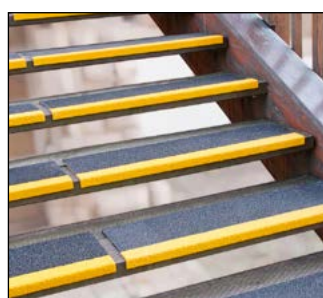

## GFK-Antirutschplatten

Zur Verhinderung von Rutschunfällen und daraus resultierenden Folgekosten. Ideal für z.B. Ein- und Durchgänge, Gehwege, Treppen, Anstiege oder Rampen

- Verhinderung von Rutschunfällen und daraus resultierenden Folgekosten. Ideal für z.B. Ein- und Durchgänge, Gehwege, Treppen, Anstiege oder Rampen
- für die schnelle Beseitigung und Kennzeichnung von Gefahrenstellen
- rutschsichere Bodenmarkierung für Werkstätten, Produktionsräume und Lagerhallen u.v.m.
- schraubbare Lösung für jeden Untergrund aus GFK (glasfaserverstärktem Spezialkunststoff)
- zum Schrauben oder Kleben. Alle GFK-Produkte können mit einem Diamantsägeblatt einfach zugeschnitten werden. Weitere Formate auf Anfrage lieferbar
- extrem hohe Abriebfestigkeit (ca. 5 Millionen Begehungen)
- UV-stabil, korrosionsfest, nicht leitend
- sofort belastbar, robustes und hartes Material mit geringem Flächengewicht
- fester Halt auf glatten, feuchten oder durch Öl bzw. Fett verschmierten Untergründen
- geeignet für Innen- und Außenbereiche
- auch zur Sanierung von beschädigten Beton- oder Holzoberflächen

**i** hervorragende Rutschhemmung R 13 gem. BGR 181

Farbe	schwarz	gelb	grau	beige	schwarz	gelb	grau	beige
Maße außen B x T x H (mm)	750 x 1000 x 4	750 x 1000 x 4	750 x 1000 x 4	750 x 1000 x 4	750 x 1000 x 5	750 x 1000 x 5	750 x 1000 x 5	750 x 1000 x 5
Körnung	46er Körnung	46er Körnung	46er Körnung	46er Körnung	12er Körnung	12er Körnung	12er Körnung	12er Körnung
Bestellnummer	264-435-JY	264-436-JY	264-437-JY	264-438-JY	264-439-JY	264-440-JY	264-441-JY	264-442-JY

### Antirutschkantenprofil, gelb

Maße außen B x T x H (mm)	600 x 230 x 30	800 x 230 x 30	1000 x 230 x 30	2500 x 230 x 30
Farbe	gelb	gelb	gelb	gelb
Körnung	12er Körnung	12er Körnung	12er Körnung	12er Körnung
Bestellnummer	264-459-JY	264-460-JY	264-461-JY	264-462-JY