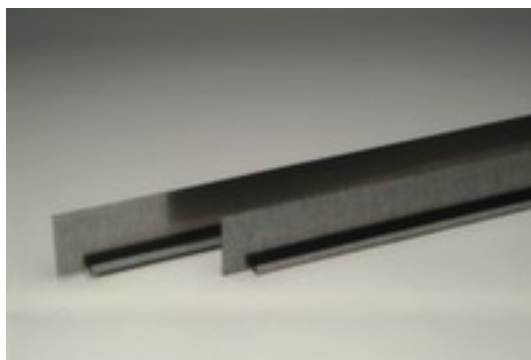

regalwerk Hinterer Anschlag

[REGALWERK]

Für Spanplatten-Steckregal, Breite 875 mm, Aus Stahl

Artikelnummer: 525254

Hinterer Anschlag

- Für Spanplatten-Steckregal
- Breite 875 mm
- Aus Stahl

Technische Details

Möbeltyp	Regal	Breite	875 mm
Regaltyp	Zubehör	Material	Stahl
Regalzubehör	Hinterer Anschlag	Gewicht	0,754 kg
für Regaltyp	Spanplatten-Steckregal		