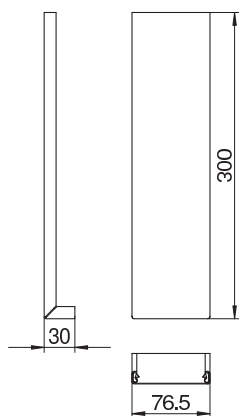

# Technisch specificatieblad

Deksel voor buitenhoek, plaatstaal, systeemopening  
80 mm  
Artikelnr. 6279870

Deksel voor afsluiten van de buitenhoek van wandgoten van de Rapid 80 GS.

St Staal

## Stamgegevens

Bestelnr.	6279870
Type	GS-OTARW
Omschrijving 1	Module
Omschrijving 2	voor buitenhoek 80
Dimensie	300x30x80mm
Kleur	zuiver wit
RAL-nummer	9010
Materiaal	staal
Materiaal-afk.	St
Kleinste verkoop-eenheid (VG)	1 Stuk
Gewicht	21,40 kg/100 st.

## Technische gegevens

Lengte	300,00 mm
Breedte	76,50 mm
Zijhoogte	30,00 mm
Montagetype van deksels	intern
Bescherfolie	<input checked="" type="checkbox"/>