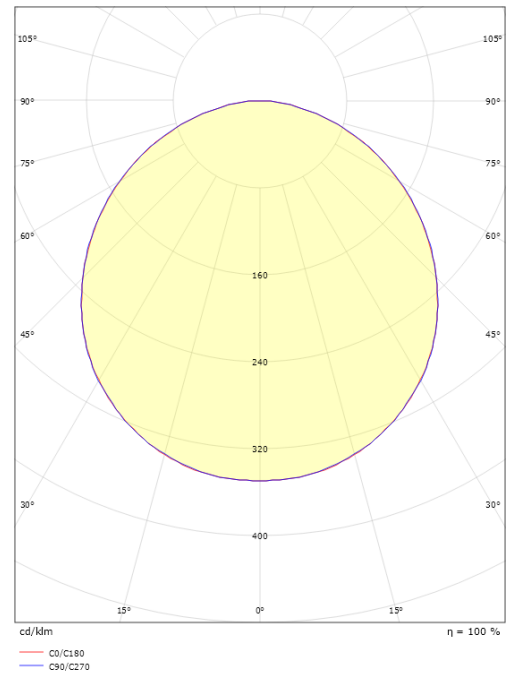

Frame Square Wit 630lm 3000K Ra>80 Faseafsijding

Artikelcode: 605241
EAN: 7021986052411

Elektrisch

System wattage: 7W
Spanning: 220-240V
Max. armaturen per stroomonderbreker: B10: 77, B16: 123, C10: 77, C16: 123

Lichttechniek

Soort lichtbron: LED
Luminous flux: 630lm
Werkzaamheid: 90 lm/W
Kleurtemperatuur: 3000K
Kleurweergave (CRI): Ra>80
MacAdams factor: SDCM: 3
levensduur: L70/B20>100,000
Lichtverdeling: Direct
Optiek: Plastic Opal
Bundelhoek: 110°
Fotobiologische veiligheid: RG 0

Controle/dimmen

Type: Faseafsijding

Bescherming

Isolatieklasse: Klasse II
Brandbeveiligings klasse: 850°C - 30s

Energie en goedkeuringen

Bevat enn lichtbron met energieklasse: E
BVB: Ja

Materiaal en afwerking

Behuizing: Aluminium
Kleur: Wit (RAL 9003)
Materiaal afdekking: UV-stabilized polycarbonate

Montage/Aansluiting

Montage: Opbouw, Binnen / Buiten
Aansluiting: Schroefloos klemmenblok

Afmetingen

Lengte (mm) L: 240
Breedte (mm) W: 240
Hoogte (mm) H: 77
Gewicht (kg) bruto/netto: 2.47 / 2.1

Verpakking

Verpakkingsafmetingen (mm): 248 x 248 x 92

7 0 2 1 9 8 6 0 5 2 4 1 1