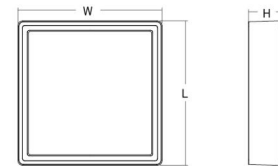

Behuizing: Aluminium
 Kleur: Wit (RAL 9003)
 Materiaal afdekking: UV-stabilized polycarbonate

Montage/Aansluiting

Montage: Opbouw, Binnen / Buiten
 Aansluiting: Schroefloos klemmenblok

Afmetingen

Lengte (mm) L: 240
 Breedte (mm) W: 240
 Hoogte (mm) H: 77
 Gewicht (kg) bruto/netto: 2.47 / 2.1

Verpakking

Verpakkingsafmetingen (mm): 248 x 248 x 92

7 0 2 1 9 8 6 0 5 2 4 1 1