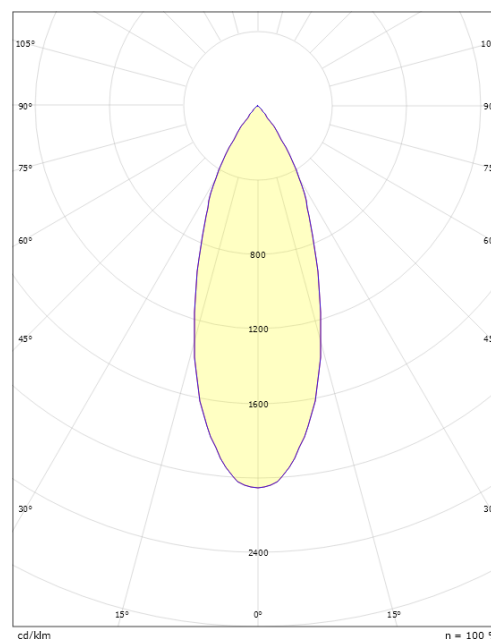

Zip Tube Micro Pendel

Zip Tube Micro Pendel Wit 360lm 2700K Ra 98 Faseafsnijding

Artikelcode: 320624
EAN: 7021983206244

Elektrisch

System wattage: 7W
Spanning: 220-240V

Lichttechniek

Soort lichtbron: LED
Luminous flux: 360lm
Werkzaamheid: 51 lm/W
Kleurtemperatuur: 2700K
Kleurweergave (CRI): Ra 98
MacAdams factor: SDCM: 2
levensduur: L90/B10>50,000
Lichtverdeling: Direct
Optiek: Reflector medium
Bundelhoek: 40°
UGR: UGR<19

Controle/dimmen

Type: Faseafsnijding

Bescherming

Isolatieklasse: Klasse II

Energie en goedkeuringen

Bevat een lichtbron met energieklasse: F

Materiaal en afwerking

Behuizing: Aluminium
Kleur: Wit (RAL 9003)
Materiaal afdekking: UV-stabilized polycarbonate

Montage/Aansluiting

Montage: Opbouw, Binnen
Module: Pendelarmatuur
Aansluiting: Zip rail (adapter inbegrepen)

Afmetingen

Lengte (mm) L: 204
Breedte (mm) W: 39
Hoogte (mm) H: 204
Gewicht (kg) bruto/netto: 0.476 / 0.397

Verpakking

Verpakkingsafmetingen (mm): 204 x 39 x 204

cd/km
— C0/C180
— C90/C270

7 0 2 1 9 8 3 2 0 6 2 4 4