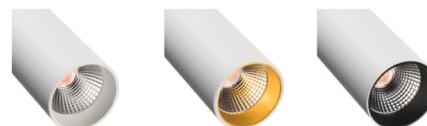

Verpakking

Verpakkingsafmetingen (mm): 204 x 39 x 204

cd/km
— C0/C180
— C90/C270