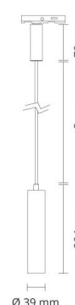

### Montage/Aansluiting

Montage: Opbouw, Binnen  
Module: Pendelarmatuur  
Aansluiting: Zip rail (adapter inbegrepen)

### Afmetingen

Lengte (mm) L: 204  
Breedte (mm) W: 39  
Hoogte (mm) H: 204  
Gewicht (kg) bruto/netto: 0.476 / 0.397

### Verpakking

Verpakkingsafmetingen (mm): 204 x 39 x 204

cd/km  
— C0/C180  
— C90/C270

7 0 2 1 9 8 3 2 0 6 2 4 4