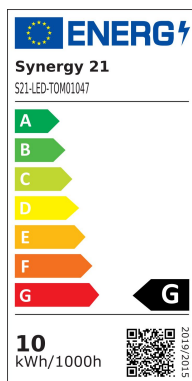

Synergy 21 LED Spot Outdoor Baustrahler 10W graues Gehäuse - kaltweiß V2

kWh/1000h:	10,00
Lumen:	900
Watt:	10,0
Nennlebensdauer:	35000 Std.
Schaltzyklen:	50000
Opt. Umgebungstemp.:	25 °C

Mit Notstromfunktion (ab 80V ca.20% Helligkeit) und reversiblen Überhitzungsschutz
dimmbar (Phasenanschnitts- und Phasenabschnittsdimmer)
Einscheibensicherheitsglas
rostfreier Edelstahl Montagebügel
IP65 geeignetes Außenkabel H05RNF ohne Stecker (0,7m)

Mit Notstromfunktion und Überhitzungsschutz
Betriebsspannung: > AC 207-253V/50-60Hz

LED: 10Watt Highpower Chip
Abstrahlwinkel: 120°
Reichweite ca. 15 Meter
Lumen: 901lm, 90lm/Watt
Kaltweiss: 6000K ±150
Gehäuse: Alu Spritzguss in grau
dimmbar: ja (Phasenanschnitts- und Phasenabschnittsdimmer)
Arbeitstemperatur: -40°C bis +55°C
Schutzklasse: IP65 (Strahlwasserfest)
Abmessungen: (l*b*h) 115*90*105mm

Energieeffizienzklasse: A+
kWh/1000h: 10

Merkmale

Merkmal	Wert
Abstrahlwinkel:	120
CRI:	>80
Dimmbar:	TRIAC
Grösse:	115*90*105
LED - Gehäusefarbe:	grau
LED - Gehäusematerial:	Aluminium
Lichtfarbe:	kaltweiß
Lichtfarbe in Kelvin:	6000
Lumen:	900
Schutzklasse:	IP65
Volt:	230
Gewicht:	0.69 Kg