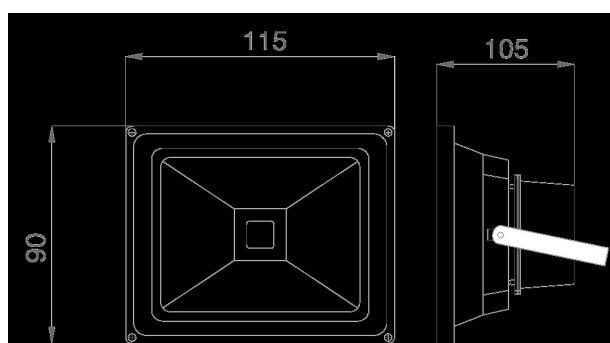

Merkmale

Merkmal	Wert
Abstrahlwinkel:	120
CRI:	>80
Dimmbar:	TRIAC
Grösse:	115*90*105
LED - Gehäusefarbe:	grau
LED - Gehäusematerial:	Aluminium
Lichtfarbe:	kaltweiß
Lichtfarbe in Kelvin:	6000
Lumen:	900
Schutzklasse:	IP65
Volt:	230
Gewicht:	0.69 Kg

Weitere Bilder

Zubehör