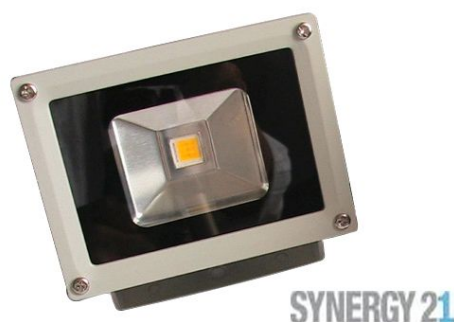

Synergy 21 LED Spot Outdoor Baustrahler 10W graues Gehäuse - kaltweiß V2

kWh/1000h:	10,00
Lumen:	900
Watt:	10,0
Nennlebensdauer:	35000 Std.
Schaltzyklen:	50000
Opt. Umgebungstemp.:	25 °C

Mit Notstromfunktion (ab 80V ca.20% Helligkeit) und reversiblen Überhitzungsschutz
dimmbar (Phasenanschnitts- und Phasenabschnittsdimmer)
Einscheibensicherheitsglas
rostfreier Edelstahl Montagebügel
IP65 geeignetes Außenkabel H05RNF ohne Stecker (0,7m)

Mit Notstromfunktion und Überhitzungsschutz
Betriebsspannung: > AC 207-253V/50-60Hz

LED: 10Watt Highpower Chip
Abstrahlwinkel: 120°
Reichweite ca. 15 Meter
Lumen: 901lm, 90lm/Watt
Kaltweiss: 6000K ±150
Gehäuse: Alu Spritzguss in grau
dimmbar: ja (Phasenanschnitts- und Phasenabschnittsdimmer)
Arbeitstemperatur: -40°C bis +55°C
Schutzklasse: IP65 (Strahlwasserfest)
Abmessungen: (l*b*h) 115*90*105mm

Energieeffizienzklasse: A+
kWh/1000h: 10

Merkmale

Merkmal	Wert
Abstrahlwinkel:	120
CRI:	>80
Dimmbar:	TRIAC
Grösse:	115*90*105
LED - Gehäusefarbe:	grau
LED - Gehäusematerial:	Aluminium
Lichtfarbe:	kaltweiß
Lichtfarbe in Kelvin:	6000
Lumen:	900
Schutzklasse:	IP65
Volt:	230
Gewicht:	0.69 Kg