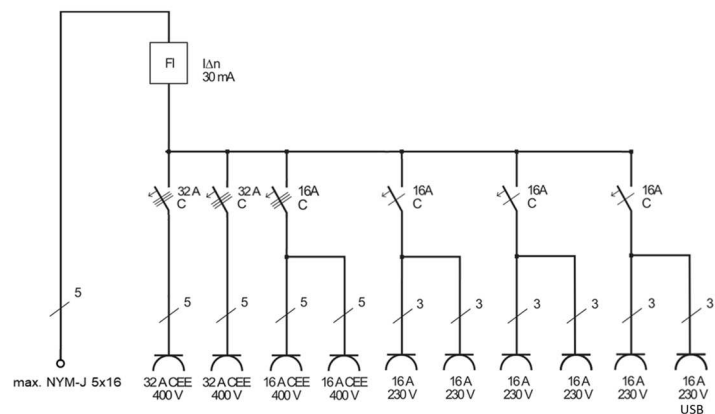

Datenblatt

Wandverteiler FIXO 15D MAX #61526

- robustes Gehäuse aus hochbruchfestem Spezialkunststoff inklusive Tragegriff
- kompakte Bauweise optimal für die Befestigung an der Wand
- mit hochwertiger, solider Hauptleitungsabzweigklemme zur Elektroinstallation
- inklusive zweier Stufennippel zur Abdichtung der Leitung
- Gehäusemaße FIXO: 375x370x118 mm
- geprüft nach DIN EN 61439-3

Abb. Ähnlich

Technische Daten:

Eingang: Kabeleinführung für NYM-J bis max. 5x10mm²

Ausgang: 2 x CEE-Steckdose 400V/32A/5polig mit Klappdeckel
2 x CEE-Steckdose 400V/16A/5polig mit Klappdeckel
5 x Schutzkontaktsteckdose 230V/16A
1 x 2 USB Ports 5V / 2,1A

Absicherung: 1 x FI-Schutzschalter 63A, 30mA, 4polig, Typ A
2 x Leitungsschutzschalter C32A, 3-polig
1 x Leitungsschutzschalter C16A, 3-polig
3 x Leitungsschutzschalter C16A, 1-polig

Gewicht: ca. 6,12kg
Maße: ca. 440mm / 370mm / 130mm
EAN: 4011160615269