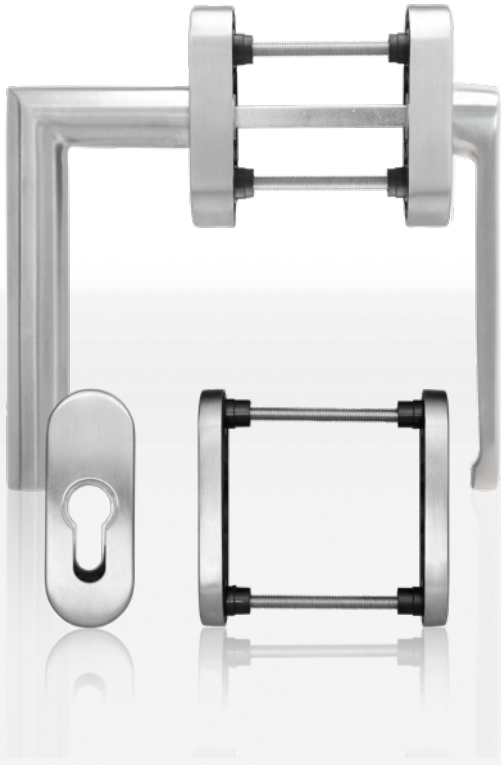

Die blaugelb Fenstergriffserie FGS 90° aus hochwertigem Edelstahl im eleganten und zeitlosen Design.

Balkonrosette ngarnitur FGS Edelstahl 90°-Form BGT/NGT

Edelstahlbalkontürgarnitur für Holz-, Kunststoff- und Aluminiumbalkontüren.

- **Hochwertiges Material aus Edelstahl für Langlebigkeit**
- **4-Kugel Unterkonstruktion für exakte Rastung**
- **Formschön und elegant an der Balkontür**
- **Verdeckte Verschraubung**

Produkteigenschaften:

Die blaugelb Balkonrosettegarнитель FGS Edelstahl 90°-Form BGT/NGT aus Edelstahl ist die perfekte Ergänzung an der Balkontür zum blaugelb Fenstergriff FGS 90° -Form. Sie besticht durch ihr Eleganz und Geradlinigkeit und macht an jeder Balkontür eine gute Figur. Der niedrige (flache) Drücker ist speziell für Außentüren mit Rollläden, Sonnenschutz, Jalousien und Insektenschutz konzipiert.

Produktvorteile:

- hochwertiges Material aus Edelstahl für Langlebigkeit
- 4-Kugel Unterkonstruktion für exakte Rastung
- formschön und elegant an der Balkontür
- verdeckte Verschraubung

Technische Daten: