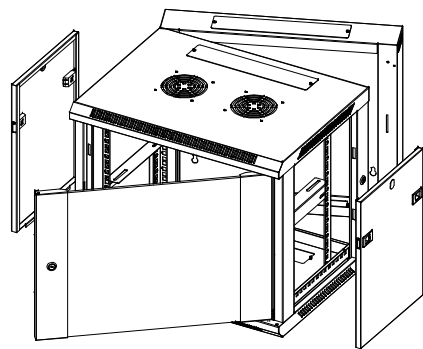

Belastbar: Bis max. 50Kg

Kühlung: Passive Be- und Entlüftung durch Lüftungsschlitze im Boden und Dach
optionaler Dach-Lüfter nachrüstbar

Kabeleingänge: 2x rechteckige Öffnungen für Kabeleingang unten/oben (B320/T50mm)
1x Bürstenleiste für Kabeleingang

Model number	Dimensions			
	Width (W)	Depth (D)	Height (H)	Hole spacing (H1)
ALL-SMB6606GRAU	600	600	370	220
ALL-SMB6606SCHWARZ	600	600	370	220
ALL-SMB6609GRAU	600	600	503.4	353.3
ALL-SMB6609SCHWARZ	600	600	503.4	353.3
ALL-SMB6612GRAU	600	600	636.7	243.3
ALL-SMB6612SCHWARZ	600	600	636.7	243.3
ALL-SMB6615GRAU	600	600	770.1	310
ALL-SMB6615SCHWARZ	600	600	770.1	310
ALL-SMB6618GRAU	600	600	903.4	376.7
ALL-SMB6618SCHWARZ	600	600	903.4	376.7