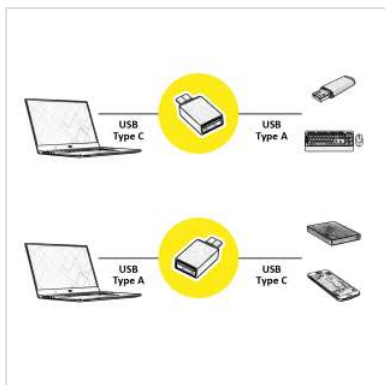

ROLINE Adapter, USB 3.2 Gen 1, Type A - C, F/M

Art.nr. 12.03.2997
Fabrikant ROLINE
Art.nr. fabrikant 12.03.2997

roline
Designed for Professionals

Voor het aansluiten van apparaten met USB Type C aansluiting op een USB 3.1 / USB 3.2 Gen 2 Type A aansluiting!

- USB-interface-adapter met een USB-aansluiting van het type A en een USB-aansluiting van het type C.
- Voor het aansluiten van apparaten met een USB A-aansluiting op een bestaande PC/laptop of een mobiel apparaat (Tablet/Smartphone) met USB Type C-aansluiting.
- Voldoet aan de USB 3.1 / USB 3.2 Gen 1 standaard (transmissie tot 5 Gbit/s)
- Max. Stroomverbruik 5V @1000mA
- Kleur: zwart
- **OPMERKING:** Deze dongle ondersteunt zowel USB-gegevens als laadfuncties, maar ondersteunt NIET de USB Type C DisplayPort Alternatieve modus voor videoapparaten.

Technische specificaties

Producent	ROLINE
Produkt groep	Adapter, Terminatoren, Converter
Produkt type	USB adapter
Kleur	zwart
Overdracht kwaliteit	USB 3.2 Gen 1 SuperSpeed 5 Gbit/s (USB 3.1 Gen 1, USB 3.0)