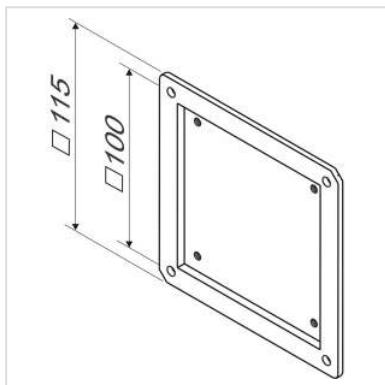

# ROLINE VESA-Adapter 75x75 naar 100x100

<b>Art.nr.</b>	17.03.1100
<b>Fabrikant</b>	ROLINE
<b>Art.nr. fabrikant</b>	17.03.1100
<b>EAN (een stuk)</b>	7611990155361

- Voor de aanpassing van beeldschermen VESA 100 (100x100mm) aan de bevestigingssystemen met VESA 75 (75x75mm)

## Technische specificaties

Producent	ROLINE
Produkt groep	LCD-Monitor armen
Produkt type	VESA adapter
VESA 75 x 75 mm	ja
VESA 100 x 100 mm	ja
Technische bijzonderheden	Incl. Bevestigings schroeven